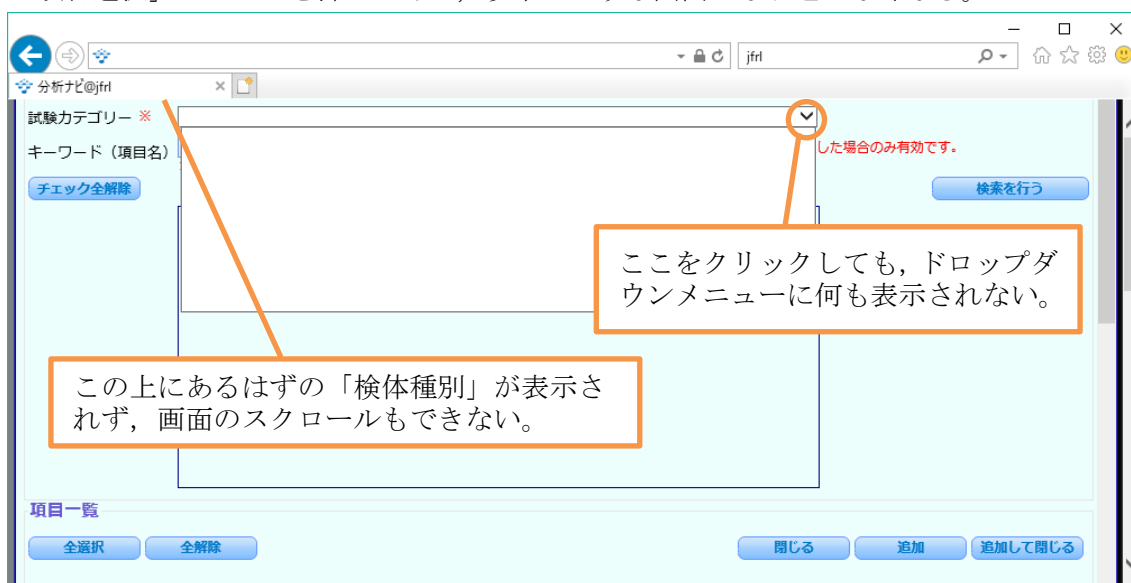

項目選択で試験カテゴリーが選べない、 又は検体種別が表示されない

【現象】

「項目選択」のボタンを押したあと、以下のような画面になり進めなくなる。

【原因】

ノート PC などの画面サイズが小さいパソコンで、文字を大きく表示させていると上記のような状態になることがあります。画面外にある検体種別の選択ができないため、試験カテゴリーが表示されません。

【対応】

ウィンドウを画面の最大に開き、「Ctrl」キーと「-」キーを同時に押して、表示を縮小してください。