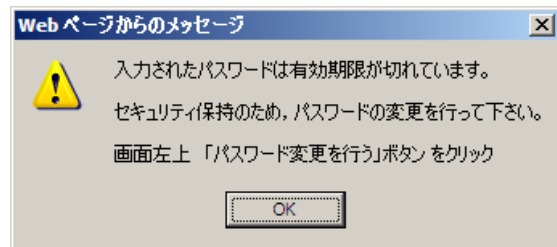

③ パスワード有効期限が過ぎていても、ログインを可能とする対応

分析ナビのパスワード有効期限が切れても、ログインを可能としました。ただし、ログイン後に警告メッセージが出ます。

セキュリティ保持のためにも、定期的なパスワードの変更をお願いいたします。

パスワードはご依頼状況画面の左上より変更できます。

以 上