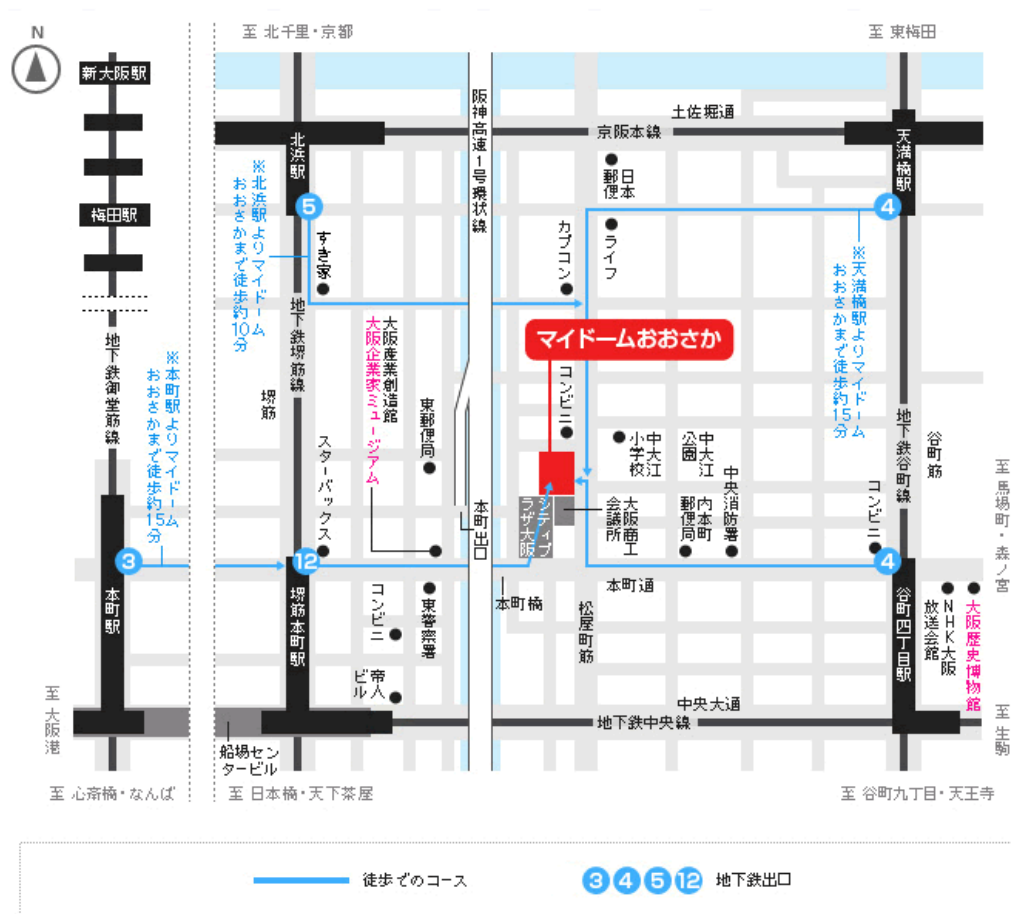

会場のご案内

マイドームおおさか

公益財団法人 大阪産業振興機構
 〒540-0029 大阪府大阪市中央区本町橋 2-5
 TEL 06-6947-4321, FAX 06-6947-4308

- 大阪市営地下鉄 堺筋線・中央線 堺筋本町駅 1 2 番出口から徒歩 6 分
- 大阪市営地下鉄 谷町線 谷町四丁目駅 4 番出口から徒歩 7 分
- 大阪市営地下鉄 谷町線・京阪電鉄 天満橋駅 4 番出口から徒歩 1 5 分
- 大阪市営地下鉄 堺筋線・京阪電鉄 北浜駅 5 番出口から徒歩 1 0 分
- 大阪市営地下鉄 御堂筋線・中央線・四つ橋線 本町駅 3 番出口から徒歩 1 5 分